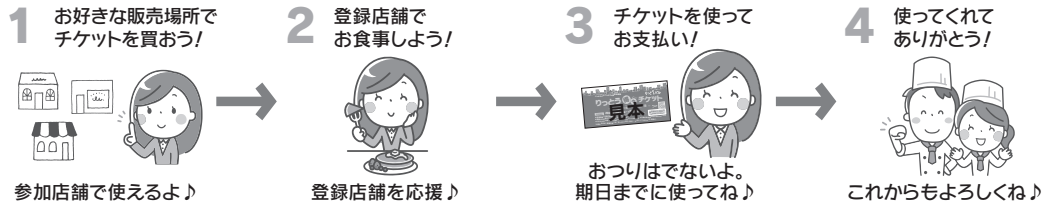

りっとう **得々** チケット

開催地域

栗東市内一円

詳しい情報はこちら!

～ たべに**いっ得** のみに**いっ得** ～

開催期間

2022年10月1日(土)～10月31日(月)

チケットは

参加店舗・アル・プラザ栗東・
フレンドマーケット栗東店
栗東市商工会館(JR手原駅前)

にて販売中

チケットの使い方

参加店舗

お店の情報はQRコードからご確認下さい!!

★…チケット販売店舗

(学区別 50音順)

店舗名	★ 食事券取り扱い範囲
治田地区	
味彩 進	★ 店内飲食・テイクアウト
ヴィオレットステラ	店内飲食
魚伊	★ 店内飲食・テイクアウト・テリバー
えびすよしよし	店内飲食
オーガニックレストラン&ペカリーボンポエノポー	★ 店内飲食・テイクアウト
おさかな家 佐藤	★ 店内飲食・テイクアウト
お食事処 おづき	★ 店内飲食
お食事処 エポック	店内飲食・テイクアウト
お食事処 楽	★ 店内飲食
orpo	店内飲食・テイクアウト
かふえ つぼみ	★ 店内飲食・テイクアウト
カラオケカフェ GOKIGEN	店内飲食
クーズコンサルポ 栗東店	店内飲食・テイクアウト
チーズケーキの店 サルツブルグ洋菓子店	店内飲食・テイクアウト
食楽 酔哥	店内飲食・テイクアウト・テリバー
素人料理 花	★ 店内飲食
司ずし	店内飲食・テリバー
てっばんはうす道草	★ 店内飲食
桃李	★ 店内飲食・テイクアウト
肉の岡山 ミートレストランM	★ 店内飲食
光の穂	店内飲食・テイクアウト
フランス料理店 ル・ゴーシュ・セキ	★ 店内飲食・テイクアウト
POINT FIVE PLACE	店内飲食・テイクアウト
ママ'Sキッチン	★ 店内飲食・テイクアウト
マンマル商店	店内飲食
やきとり大吉 栗東店	店内飲食
ラーメン藤 栗東店	★ 店内飲食
レストランテ ビノーリ	店内飲食
葉山地区	
あぶり家 天満の月	店内飲食
魚新楼	★ 店内飲食・テイクアウト
近江フレンチ フランス料理 プレジール	★ 店内飲食・テイクアウト
お好み焼 酒多	店内飲食・テイクアウト
海鮮ダイニング美蔵・焼肉華蔵・ホテルルートイン草津栗東店	店内飲食
かつや 滋賀栗東インター店	店内飲食・テイクアウト
kreemycafe	★ 店内飲食・テイクアウト
献美煮のとなり	★ 店内飲食・テイクアウト
地鶏料理 味千両	店内飲食

店舗名	★ 食事券取り扱い範囲
茶ノ木カフェ	店内飲食・テイクアウト
ハコ庭カフェ	店内飲食・テイクアウト
花ぜん	店内飲食・テイクアウト・テリバー
豆喜楼	店内飲食
丸太茶房 梅一	店内飲食
やきにく誠	★ 店内飲食
焼肉万葉 栗東店	店内飲食・テイクアウト
大宝地区	
AZICA 栗東駅前店	店内飲食・テイクアウト
居酒屋 いと	店内飲食・テイクアウト
お好み焼 のん	★ 店内飲食・テイクアウト
快食空間 makanaiya	店内飲食・テイクアウト
Café Parc	★ 店内飲食・テイクアウト
カレーの木	店内飲食・テイクアウト
京都 なお道	店内飲食・テイクアウト
くつろぎ処 和っこ	★ 店内飲食・テイクアウト
五感工房 あんず	店内飲食
駒寿し	店内飲食・テイクアウト・テリバー
サロンド カフェ アプリ	店内飲食・テイクアウト
旬彩海鮮 縁	店内飲食・テイクアウト
ステーキキッチン ポストンコモン	★ 店内飲食・テイクアウト
炭火焼肉 ばらん	★ 店内飲食
鉄板焼ダイニング 来音屋	店内飲食・テイクアウト
井丸浜風 福まん家 栗東駅前店	店内飲食・テイクアウト
八剣伝 栗東駅前店	★ 店内飲食・テイクアウト
焼肉ホルモンすだく 栗東本店	店内飲食
拉麺酒場 太陽軒	★ 店内飲食・テイクアウト
栗東バンドワゴン	★ 店内飲食
創作鶏居酒屋 笑って屋	★ 店内飲食
金勝地区	
居酒屋 ねこまんま	★ 店内飲食・テイクアウト
CaliMart	店内飲食・テイクアウト
札幌ラーメン えぞ	店内飲食
自然薯料理 とろりん	店内飲食
DELI & cafe 一汁三菜	★ 店内飲食・テイクアウト・テリバー
如意の里 こきげんさん	店内飲食・テイクアウト・テリバー
焼肉ろざん 栗東本店	★ 店内飲食・テイクアウト
焼肉チャンゴン	店内飲食